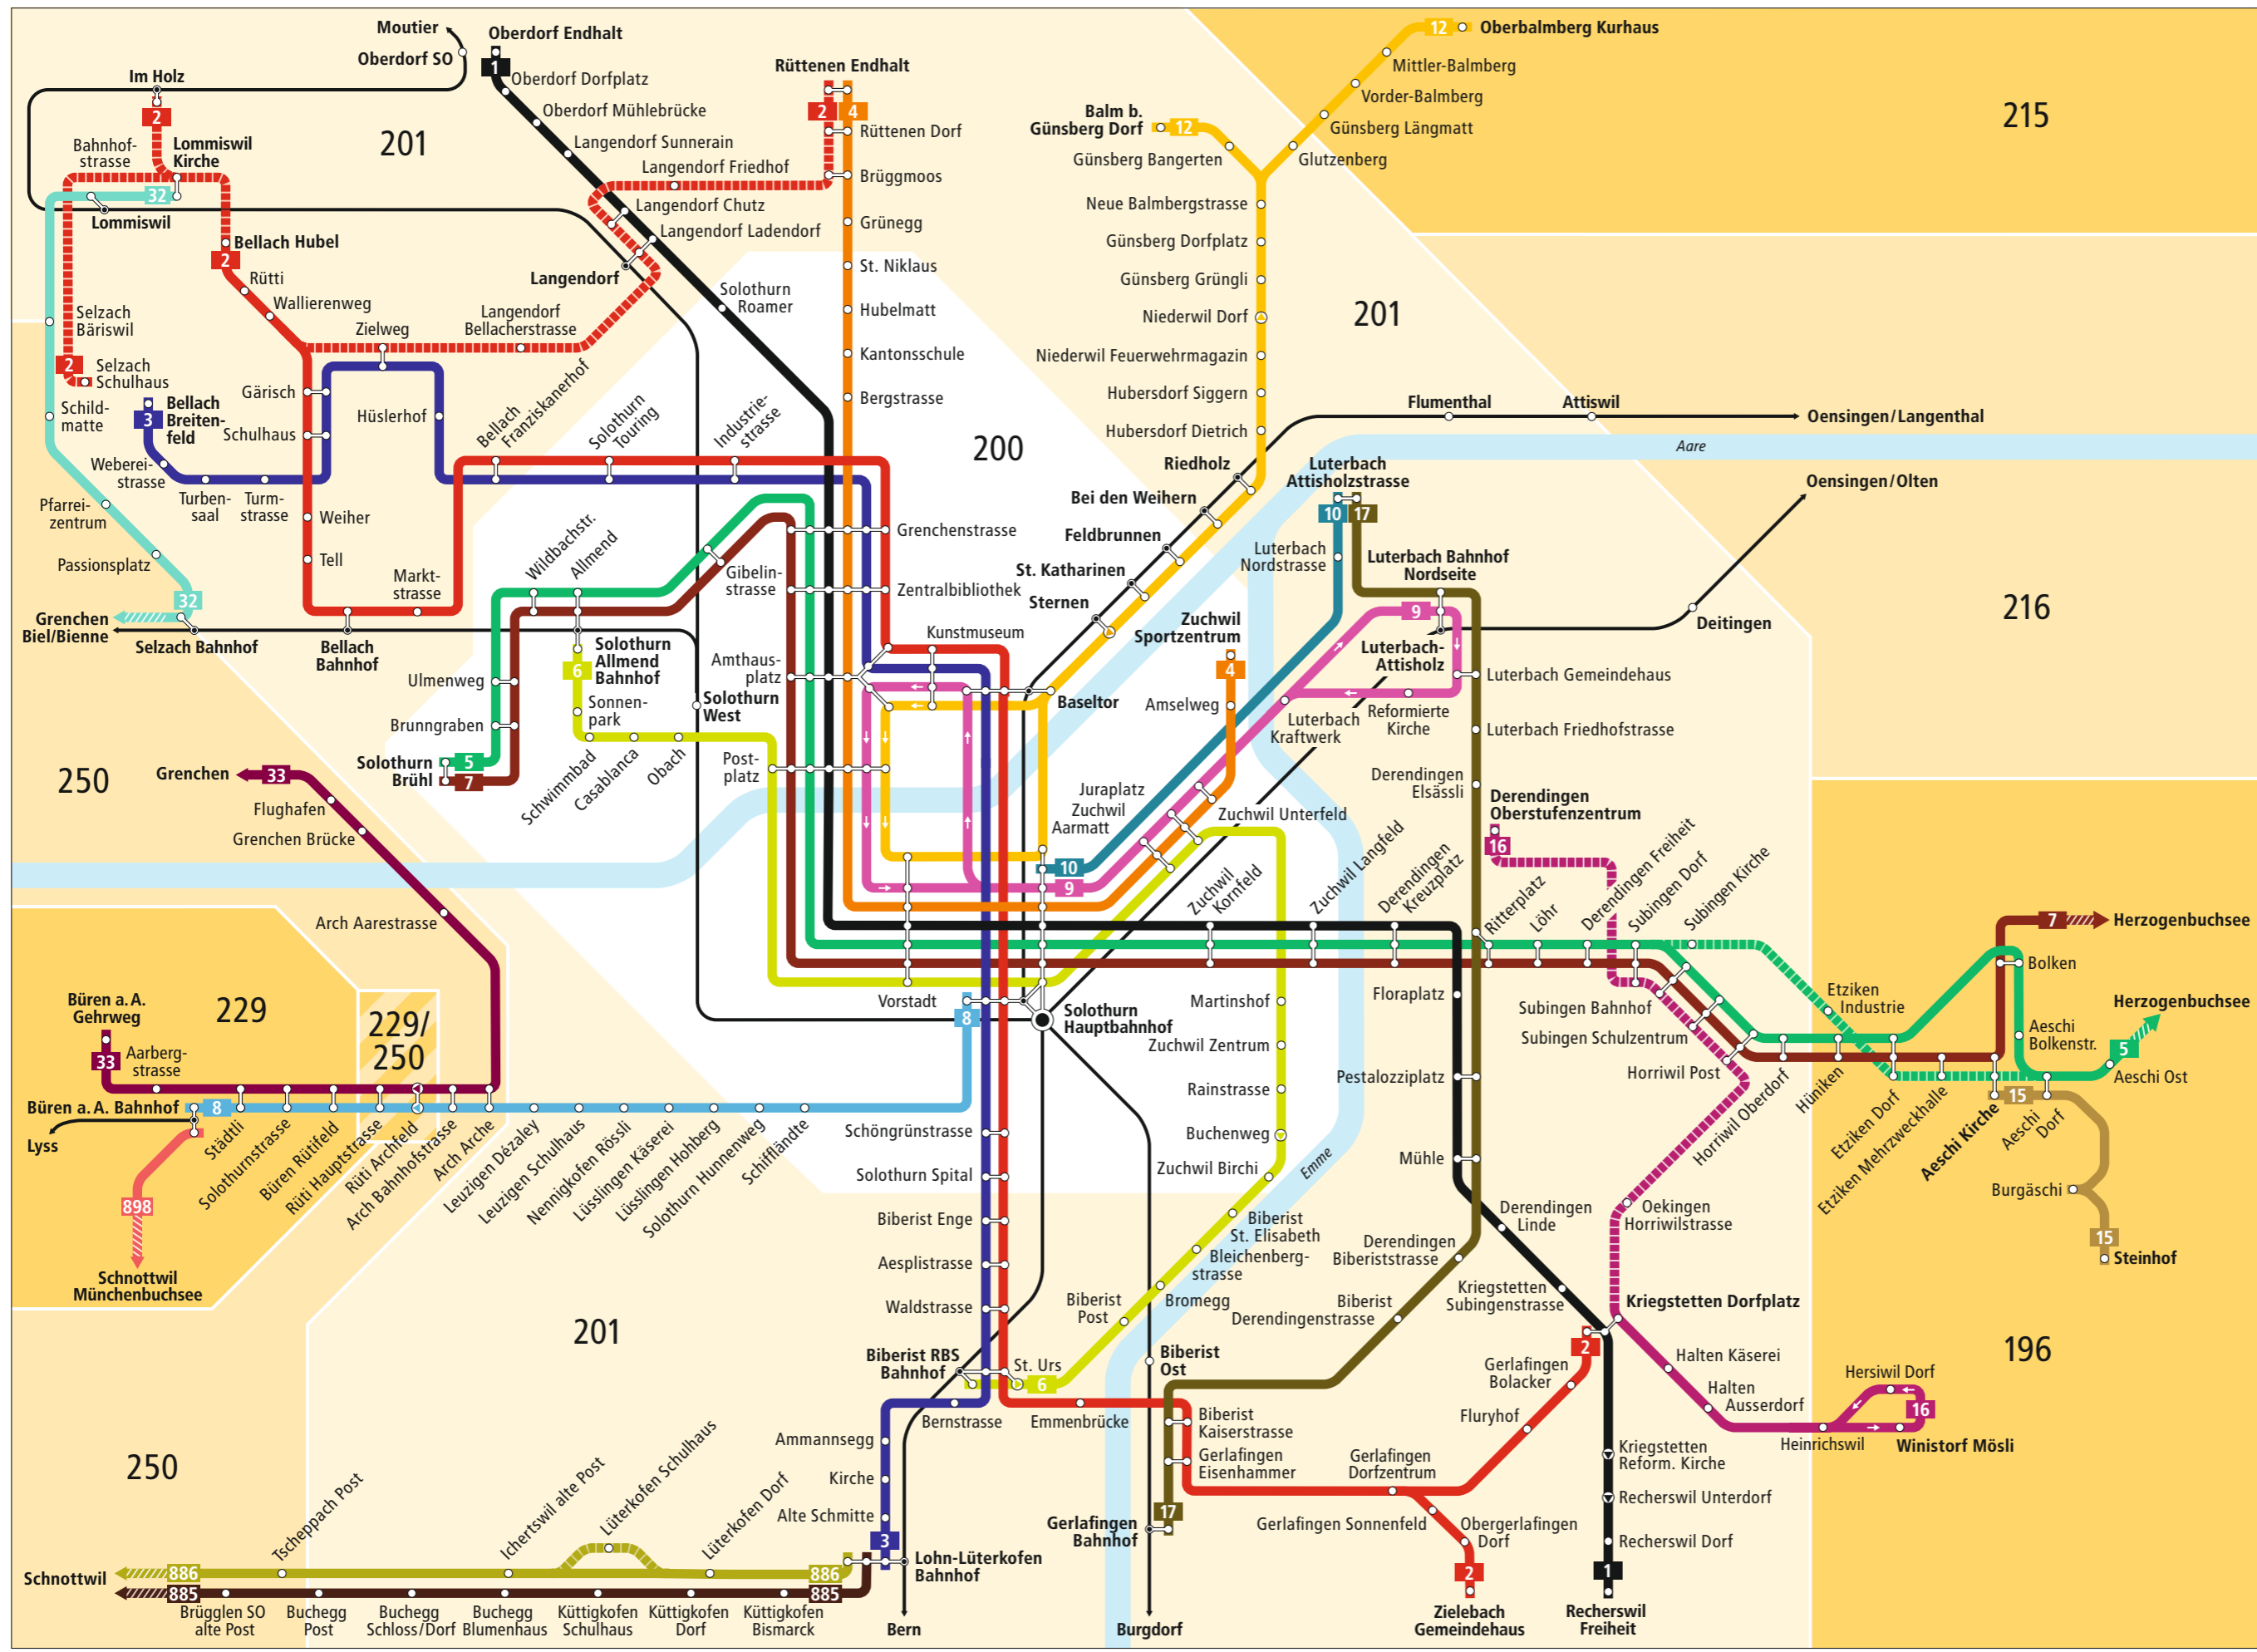

Linienetz Solothurn und Umgebung

Zeichenerklärung

- 116** Tariffzonen LIBERO
- Überschneidung von zwei Tariffzonen
- regelmässig verkehrende Buslinie
- zeitweise verkehrende Buslinie
- Richtungsanzeige. Linienende liegt ausserhalb des Plans. Infos zu den Tariffzonen entnehmen Sie dem Libero-Zonenplan.
- Bus fährt in angegebener Richtung
- Bus hält nur in angegebener Richtung
- Bahnstrecke

Zoom Solothurn

This inset map shows the location of the Solothurn region within the larger context of the Swiss Alps, highlighting nearby cities like Bern, Thun, and Interlaken.

Kundeninformationen

Busbetrieb Solothurn und Umgebung BSU
 Kundendienst im Hauptbahnhof
 4500 Solothurn
 Telefon 032 622 37 22
 www.bsu.ch
 info@bsu.ch